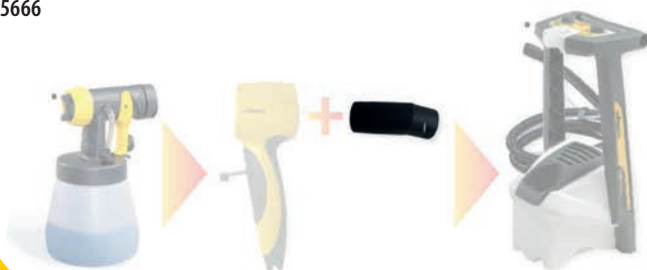

ADAPTADOR CLICK&PAINT PARA FRONTALES

Ref.: WG-2315666

28 €