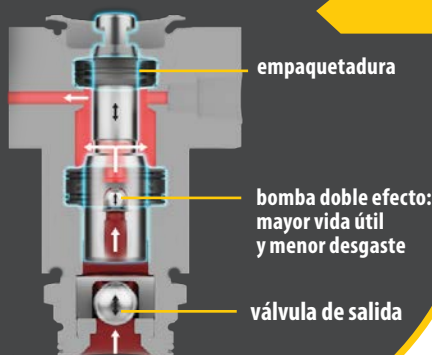

Ref.: WG-2414079

- Caudal máx.: 1,6 litros/min
- Boquilla máx. 0.019"
- 200 bar

~~1.245 €~~

ahora
1.149€

Ref.: WG-554410

Ref.: WG-2418839

SECCIÓN TRANSVERSAL PISTÓN

empaquetadura